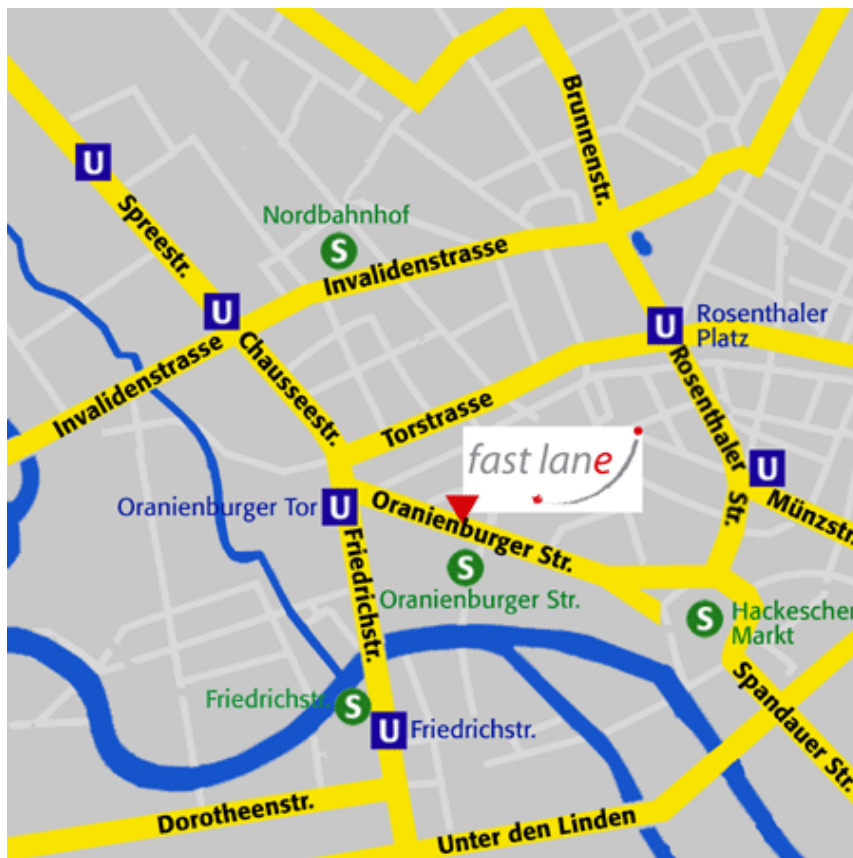

Fast Lane Institute for Knowledge Transfer GmbH
Oranienburger Straße 66 / 1. floor
D-10117 Berlin - Mitte
Phone: +49 30 81 45 133 10
Fax: +49 30 97 00 48 55
E-Mail: <mailto:info@flane.de>
Internet: <http://www.flane.de/>